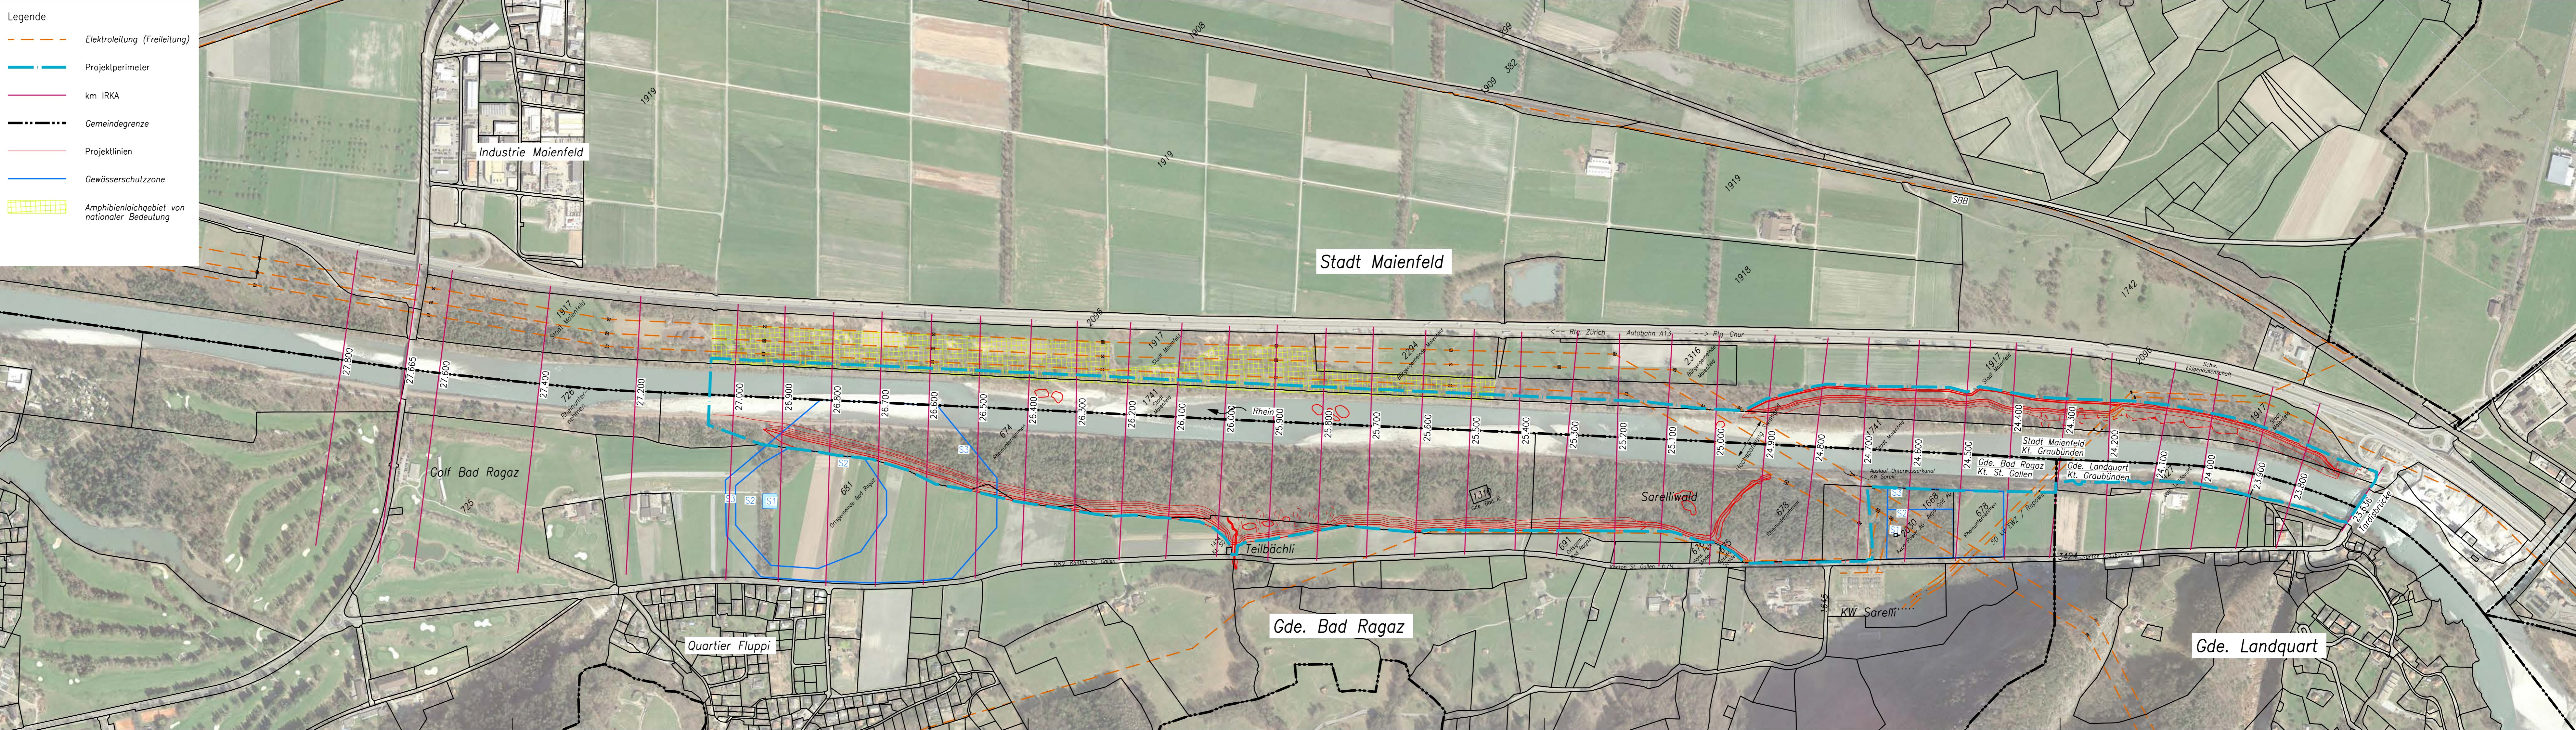

Kanton Graubünden

Kanton St. Gallen

Aufweitung Alpenrhein

Maienfeld / Bad Ragaz

Rhein-km 23.636 bis Rhein-km 27.050

Übersicht Perimeter 1:5'000

öffentlich aufgelegt vom bis

Kanton Graubünden / Stadt Maienfeld / Gde. Landquart vom bis

Gde. Bad Ragaz

Projekt-Nr. Kt. St. Gallen	Projekt-Nr. Kt. Graubünden	Projekt Nr. Verfasser	Plan Nr.	Beilage Nr.
40.003	413. 13-B	1200	206	7.6
Studie	Projektverfasser	Entw.	Gez.	Gepr.
Vorprojekt	Herzog Ingenieure AG	ts	ts	bh
Auftragprojekt	NIEDERER+POZZI			
Ausführungsprojekt	tuffli partner			
Abschlussakten				
		(Name der elektronischen Datei)		
		Format	0.37m2	1260x297

Legende

- Elektroleitung (Freileitung)
- Projektperimeter
- km IRKA
- Gemeindegrenze
- Projektlinien
- Gewässerschutzzone
- Amphibienlebensgebiet von nationaler Bedeutung

Industrie Maienfeld

Stadt Maienfeld